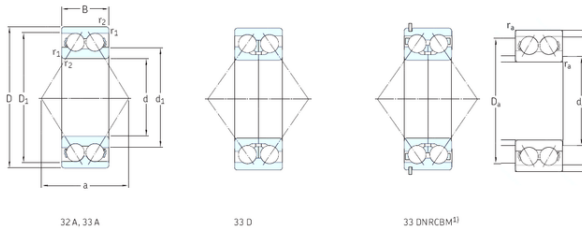

Bearing Driveshaft do Brasil

25 mm x 62 mm x 25,4 mm SKF 3305ATN9
angular contact ball bearings

Bearing No. 3305ATN9

3305ATN9 Bearing 2D drawings and 3D CAD models

Size	25x62x25.4 mm
Bore Diameter	25 mm
Outer Diameter	62 mm
Width	25,4 mm
d	25 mm
D	62 mm
B	25,4 mm
C	25,4 mm
a	36 mm
d1	35,7 mm
r1 min.	1,1 mm
r2 min.	1,1 mm
D1	53,4 mm
da min.	32 mm
Da max.	55 mm
ra max.	1 mm
Weight	0,35 Kg
Basic dynamic load rating (C)	32 kN
Basic static load rating (C0)	20,4 kN
Fatigue load limit (Pu)	0,865
Reference speed	11000 r/min